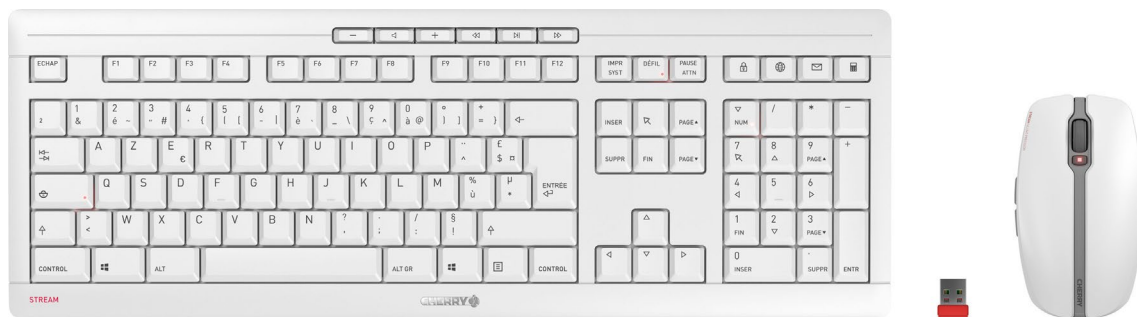

CHERRY STREAM DESKTOP

Wireless Desktop

Versions :

(Versions de pays / layouts possibles - autres versions sur demande)

Illustration : STREAM DESKTOP – JD-8500FR-0

	Nom du Produit	Référence	Code EAN	Layout (pays ou langue)	Coloris clavier	Nombre de touches	Coloris souris
1	CHERRY STREAM DESKTOP	JD-8500BE-0 *	4025112090899	Belgique	blanc grisé	105 + 10	blanc grisé
2	CHERRY STREAM DESKTOP	JD-8500CH-0 *	4025112090837	Suisse	blanc grisé	105 + 10	blanc grisé
3	CHERRY STREAM DESKTOP	JD-8500DE-0	4025112090738	Allemagne	blanc grisé	105 + 10	blanc grisé
4	CHERRY STREAM DESKTOP	JD-8500ES-0 *	4025112090813	Espagne	blanc grisé	105 + 10	blanc grisé
5	CHERRY STREAM DESKTOP	JD-8500EU-0	4025112090790	Anglais US avec symbole EURO	blanc grisé	104 + 10	blanc grisé
6	CHERRY STREAM DESKTOP	JD-8500FR-0 *	4025112090752	France	blanc grisé	105 + 10	blanc grisé
7	CHERRY STREAM DESKTOP	JD-8500GB-0 *	4025112090776	UK	blanc grisé	105 + 10	blanc grisé
8	CHERRY STREAM DESKTOP	JD-8500IT-0 *	4025112090875	Italie	blanc grisé	105 + 10	blanc grisé
9	CHERRY STREAM DESKTOP	JD-8500PN-0 *	4025112090851	Pan-Nordic	blanc grisé	105 + 10	blanc grisé
10	CHERRY STREAM DESKTOP	JD-8500CN-0 *	4025112096372	US/CN-Layout	blanc grisé	104 + 10	blanc grisé

* Versions non stockées. Délais de livraison sur demande.