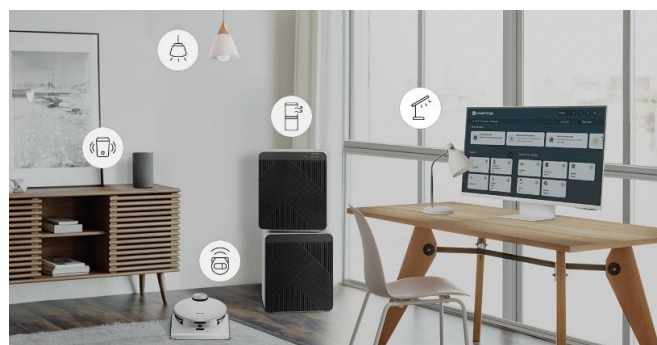

SAMSUNG

NOUVEAUTÉ 2023

Smart Monitor M8

32"

L'écran connecté à toutes vos vies

ECRAN PC OU TV, NE CHOISISSEZ PLUS

Nativement équipé du Wifi, avec une simple connexion internet vous pourrez travailler sans avoir besoin de votre PC grâce à Office 365 ou la fonction Remote PC. Sans oublier de vous divertir en accédant via Smart Hub à vos plateformes de streaming et applications préférées.

BÉNÉFICIEZ D'UNE EXPÉRIENCE DE DIVERTISSEMENT

Grâce à l'intégration Smart TV, visionner des films et des séries n'a jamais été aussi simple. Accédez à toutes vos applications de divertissement préférées telles que Netflix, YouTube ou Disney+, sans avoir besoin d'un PC ou un appareil mobile. Une simple connexion internet suffit.

OPTEZ POUR UN DESIGN FIN ICONIQUE

Avec son dos plat ultra fin et ses magnifiques couleurs, votre Smart Monitor adopte un design avant-gardiste qui s'adapte parfaitement à votre intérieur. Sa webcam ultra design se connecte facilement sur le dos de l'écran.

DISPOSEZ D'UN HUB IOT POUR LA MAISON

Transformez votre Smart Monitor en un centre de contrôle en le connectant à vos produits IoT avec SmartThings. Avec la fonction Far Field Voice, activez votre assistant vocal juste en parlant et dites lui ce dont vous avez besoin.