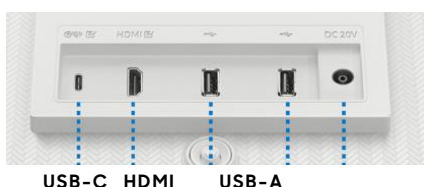

CONNECTIQUE

USB-C HDMI USB-A

ACCESSOIRES

- Webcam
- Télécommande
- Câble USB Type-C
- Câble alimentation