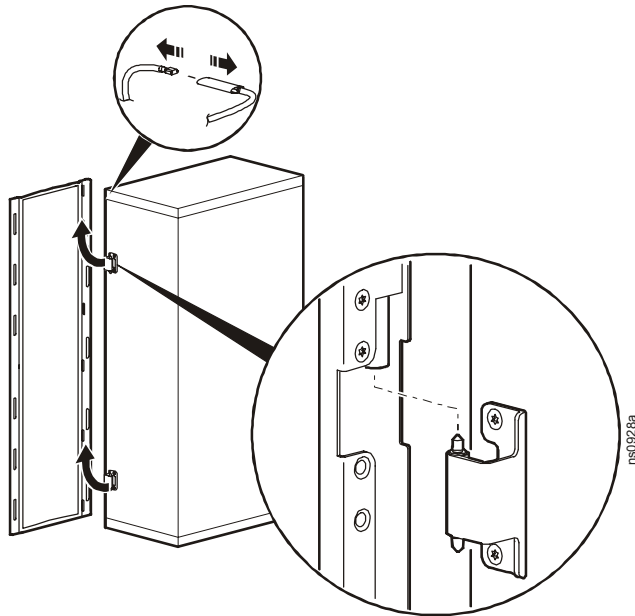

NetShelter[®] SX Enclosure Front Door (AR7000, AR7007, AR7050, AR7057)—Installation (Installation de la porte avant du NetShelter[®] SX - AR7000, AR7007, AR7050, AR7057)

Inventaire

Installation de la porte

Retrait de la porte

Remarque : ouvrez la porte à 90 degrés minimum avant de la lever pour la sortir des charnières.

Inversion de la porte

1. Retirez la plaque signalétique APC de la porte avant.
2. Enlevez la porte avant.
3. Faites pivoter les charnières de 180 degrés et placez-les de l'autre côté du cadre de l'armoire.

4. Placez les charnières de la porte au niveau des trous situés juste en dessous.

5. Déplacez au bas de la porte le câble de mise à la terre situé en haut de la porte. (Une fois la porte inversée, le câble de mise à la terre se retrouve à nouveau en haut de la porte).