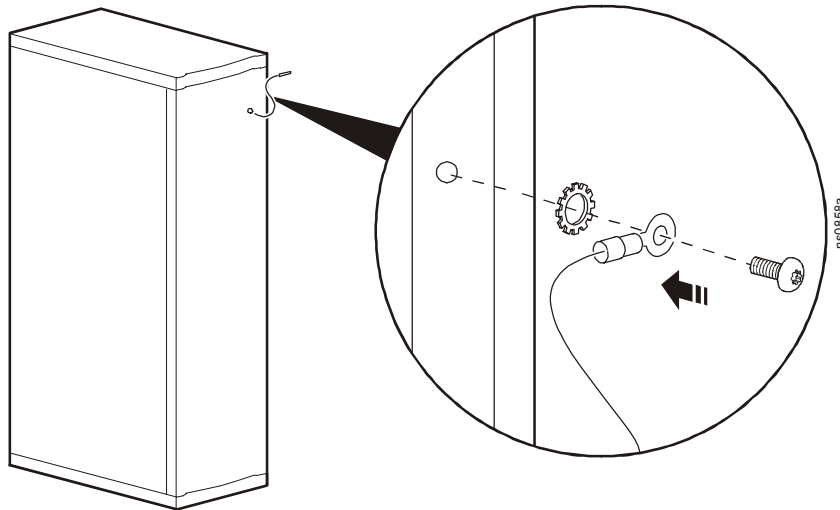

8. Faites pivoter la poignée de 180 degrés puis réinstallez-la.
9. Installez la porte.
10. Déplacez le câble de mise à la terre de l'autre côté du cadre.

11. Replacez la plaque signalétique APC sur la porte avant de l'armoire.