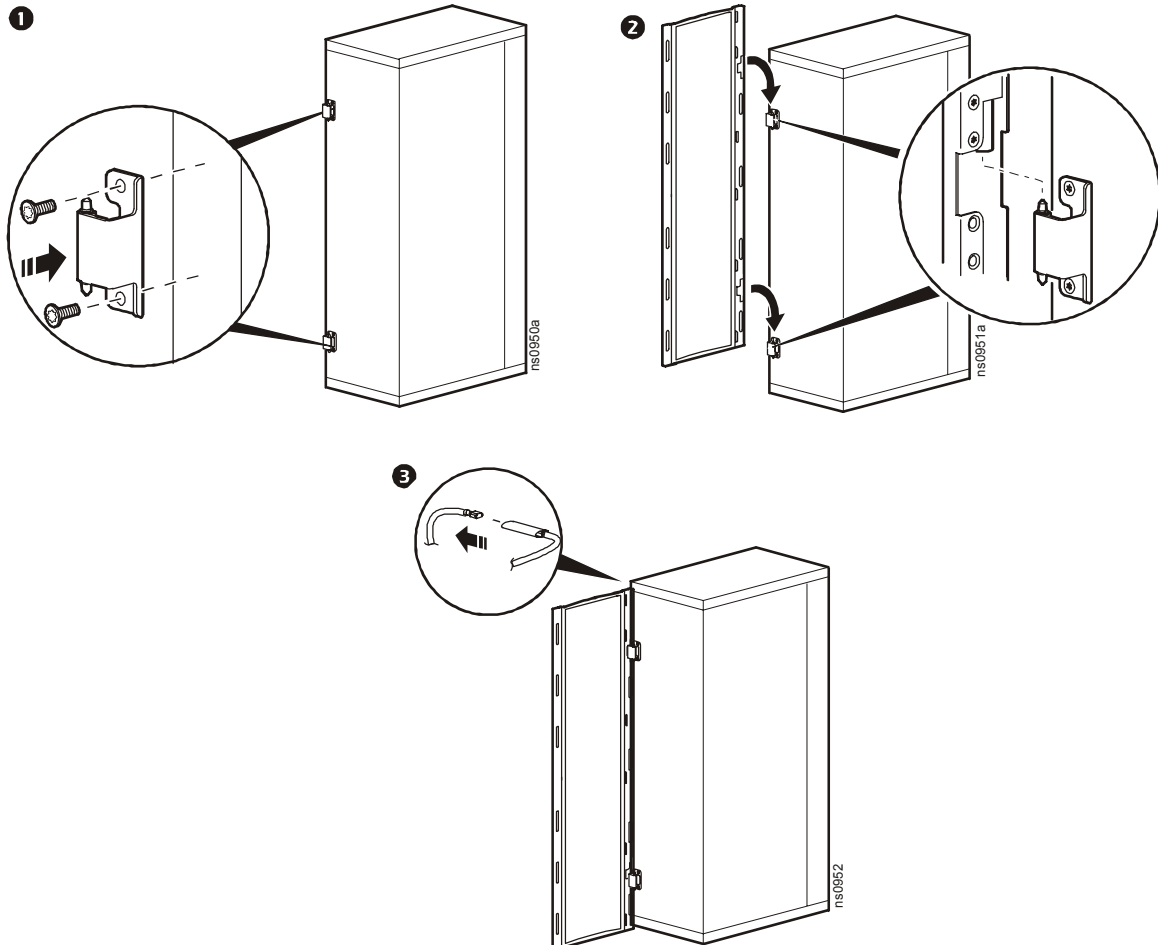

NetShelter[®] SX Enclosure Front Door (AR7000, AR7007, AR7050, AR7057)—Installation (Installation de la porte avant du NetShelter[®] SX - AR7000, AR7007, AR7050, AR7057)

Inventaire

Installation de la porte

Retrait de la porte

Remarque : ouvrez la porte à 90 degrés minimum avant de la lever pour la sortir des charnières.

Inversion de la porte

1. Retirez la plaque signalétique APC de la porte avant.
2. Enlevez la porte avant.
3. Faites pivoter les charnières de 180 degrés et placez-les de l'autre côté du cadre de l'armoire.

4. Placez les charnières de la porte au niveau des trous situés juste en dessous.

5. Déplacez au bas de la porte le câble de mise à la terre situé en haut de la porte. (Une fois la porte inversée, le câble de mise à la terre se retrouve à nouveau en haut de la porte).

8. Faites pivoter la poignée de 180 degrés puis réinstallez-la.
9. Installez la porte.
10. Déplacez le câble de mise à la terre de l'autre côté du cadre.

11. Replacez la plaque signalétique APC sur la porte avant de l'armoire.