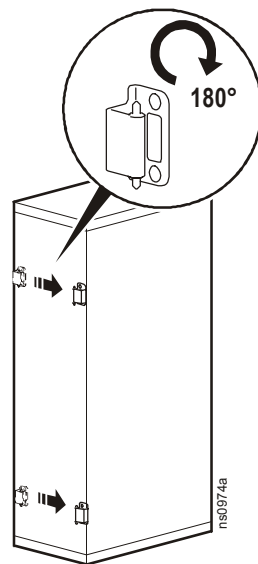

NetShelter[®] SX Enclosure Front Door (AR7000, AR7007, AR7050, AR7057)—Installation (Installation de la porte avant du NetShelter[®] SX - AR7000, AR7007, AR7050, AR7057)

Inventaire

Installation de la porte

Retrait de la porte

Remarque : ouvrez la porte à 90 degrés minimum avant de la lever pour la sortir des charnières.

Inversion de la porte

1. Retirez la plaque signalétique APC de la porte avant.
2. Enlevez la porte avant.
3. Faites pivoter les charnières de 180 degrés et placez-les de l'autre côté du cadre de l'armoire.

4. Placez les charnières de la porte au niveau des trous situés juste en dessous.

5. Déplacez au bas de la porte le câble de mise à la terre situé en haut de la porte. (Une fois la porte inversée, le câble de mise à la terre se retrouve à nouveau en haut de la porte).