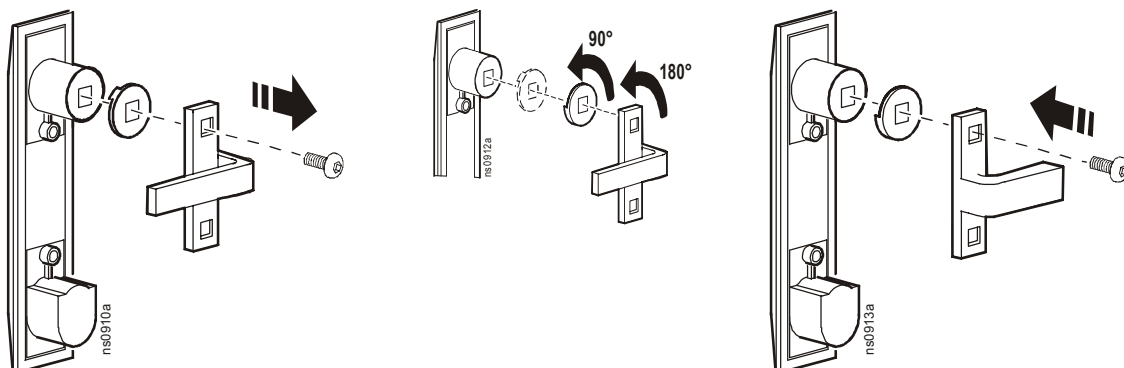

Retrait de la porte

Remarque : ouvrez la porte à 90 degrés minimum avant de la lever pour la sortir des charnières.

Inversion de la porte

1. Retirez la plaque signalétique APC de la porte avant.
2. Enlevez la porte avant.
3. Faites pivoter les charnières de 180 degrés et placez-les de l'autre côté du cadre de l'armoire.

4. Placez les charnières de la porte au niveau des trous situés juste en dessous.

5. Déplacez au bas de la porte le câble de mise à la terre situé en haut de la porte. (Une fois la porte inversée, le câble de mise à la terre se retrouve à nouveau en haut de la porte).

6. Retirez la poignée de la porte.

7. Retirez la vis, le loquet et la rondelle situés à l'arrière de la poignée de la porte. Tournez la rondelle de 90 degrés et le loquet de 180 degrés, puis fixez-les de nouveau.

8. Faites pivoter la poignée de 180 degrés puis réinstallez-la.
9. Installez la porte.
10. Déplacez le câble de mise à la terre de l'autre côté du cadre.

11. Replacez la plaque signalétique APC sur la porte avant de l'armoire.