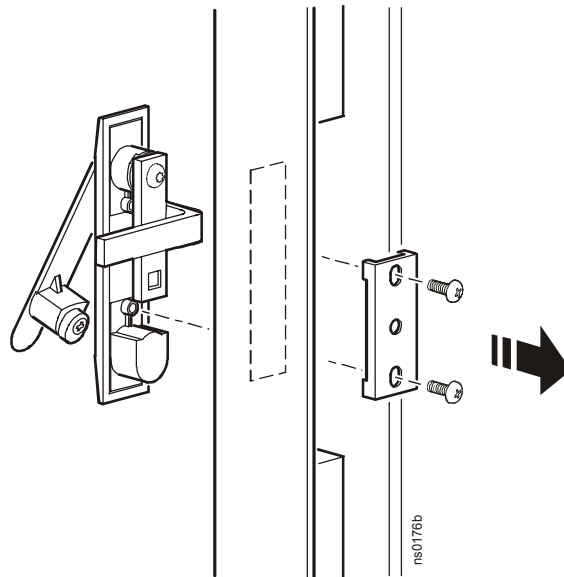

NetShelter[®] SX Enclosure Front Door (AR7000, AR7007, AR7050, AR7057)—Installation (Installation de la porte avant du NetShelter[®] SX - AR7000, AR7007, AR7050, AR7057)

Inventaire

Installation de la porte

Retrait de la porte

Remarque : ouvrez la porte à 90 degrés minimum avant de la lever pour la sortir des charnières.

Inversion de la porte

1. Retirez la plaque signalétique APC de la porte avant.
2. Enlevez la porte avant.
3. Faites pivoter les charnières de 180 degrés et placez-les de l'autre côté du cadre de l'armoire.

4. Placez les charnières de la porte au niveau des trous situés juste en dessous.

5. Déplacez au bas de la porte le câble de mise à la terre situé en haut de la porte. (Une fois la porte inversée, le câble de mise à la terre se retrouve à nouveau en haut de la porte).

6. Retirez la poignée de la porte.

7. Retirez la vis, le loquet et la rondelle situés à l'arrière de la poignée de la porte. Tournez la rondelle de 90 degrés et le loquet de 180 degrés, puis fixez-les de nouveau.