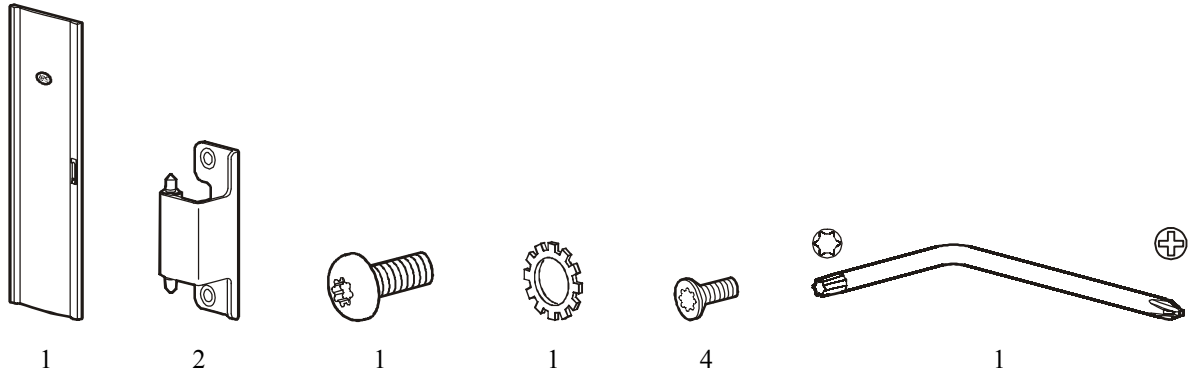

NetShelter[®] SX Enclosure Front Door (AR7000, AR7007, AR7050, AR7057)—Installation (Installation de la porte avant du NetShelter[®] SX - AR7000, AR7007, AR7050, AR7057)

Inventaire

Installation de la porte

Retrait de la porte

Remarque : ouvrez la porte à 90 degrés minimum avant de la lever pour la sortir des charnières.

Inversion de la porte

1. Retirez la plaque signalétique APC de la porte avant.
2. Enlevez la porte avant.
3. Faites pivoter les charnières de 180 degrés et placez-les de l'autre côté du cadre de l'armoire.

4. Placez les charnières de la porte au niveau des trous situés juste en dessous.

5. Déplacez au bas de la porte le câble de mise à la terre situé en haut de la porte. (Une fois la porte inversée, le câble de mise à la terre se retrouve à nouveau en haut de la porte).