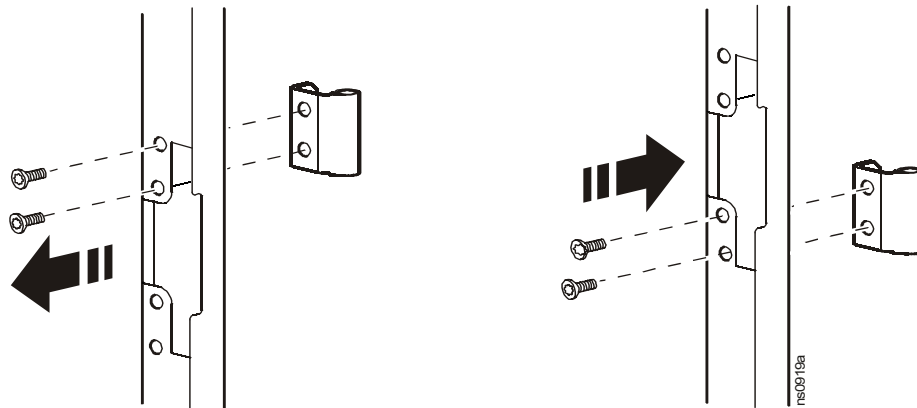

NetShelter[®] SX Enclosure Front Door (AR7000, AR7007, AR7050, AR7057)—Installation (Installation de la porte avant du NetShelter[®] SX - AR7000, AR7007, AR7050, AR7057)

Inventaire

Installation de la porte

Retrait de la porte

Remarque : ouvrez la porte à 90 degrés minimum avant de la lever pour la sortir des charnières.

Inversion de la porte

1. Retirez la plaque signalétique APC de la porte avant.
2. Enlevez la porte avant.
3. Faites pivoter les charnières de 180 degrés et placez-les de l'autre côté du cadre de l'armoire.

4. Placez les charnières de la porte au niveau des trous situés juste en dessous.

5. Déplacez au bas de la porte le câble de mise à la terre situé en haut de la porte. (Une fois la porte inversée, le câble de mise à la terre se retrouve à nouveau en haut de la porte).

6. Retirez la poignée de la porte.

7. Retirez la vis, le loquet et la rondelle situés à l'arrière de la poignée de la porte. Tournez la rondelle de 90 degrés et le loquet de 180 degrés, puis fixez-les de nouveau.