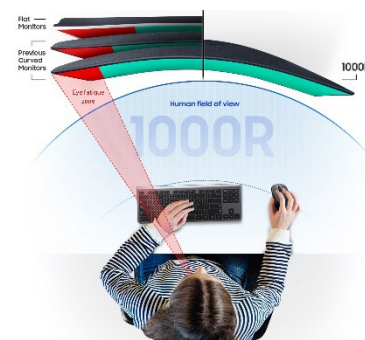

SAMSUNG

Écran PC Full HD Standard Incurvé

Série S39C

27"

32"

COURBURE 1000R

La courbure d'un écran change la forme de l'affichage visuel, permettant ainsi de mieux reproduire le champ de vision humain qu'un écran plat.

UN CONFORT D'UTILISATION ASSURÉ

Votre confort est une priorité ! Les technologies Eye Saver et Flicker Free réduisent la fatigue oculaire en limitant la lumière bleue et le scintillement de l'écran. Travaillez bien, longtemps.

UNE EXPÉRIENCE DE DIVERTISSEMENT EN DOUCEUR

Regardez une vidéo YouTube, suivez un match de foot ou jouez à un jeu vidéo sans décalage. Avec un taux de rafraîchissement de 75Hz, le S39C offre des images fluides avec des effets de ghosting limités et un faible retard d'affichage.

Écran PC Full HD Standard Incurvé

Série S39C

27"

32"

CARACTÉRISTIQUES

Détails		S39C 32"
Affichage	Taille – Format	32" 16:9
	Type de dalle	VA
	Plat/Incurvé	Incurvé 1000R
	Résolution	FHD : 1920x1080
	Temps de réponse	4ms (GTG)
	Taux de rafraîchissement	75Hz
	HDR	-
	Nombre de couleurs	16,7M
	Luminosité Typ.	250 cd/m ²
	Contraste	3,000: 1
Angle de vision (H/V)	178° / 178°	
Fonctionnalités	Ergonomie	Eye Saver Mode, Flicker Free, Auto Source Switch
	Intégrées	Eco Saving Plus, FreeSync, Game Mode
Interface	Ports	2x HDMI (1.4), 1x DisplayPort
	Connectivité	-
Audio	Haut-Parleurs (Stereo), Sortie Casque	
Normes	Energie (SDR HDR)	Classe F -
Design	Pied	Inclinable
	VESA	-
Dimensions	Avec pied sans pied	708.8 x 514.4 x 271.7 mm 708.8 x 426.0 x 133.5 mm
	Emballage	806.0 x 242.0 x 542.0 mm
	Poids	Avec pied Emballage
Alimentation	Type	Externe
	Consommation SDR	27W
	Consommation HDR	-
Références	Model Code	LS32C390EAUXEN
	Code EAN	8806094713657