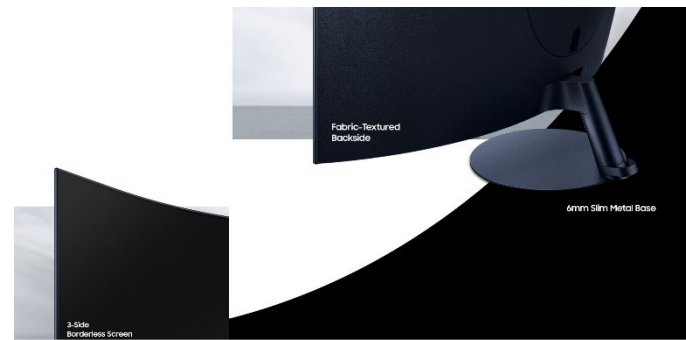

UN DESIGN TOUT EN FINESSE

Au bureau ou à la maison, optez pour le S39C ! Des bords ultra-fins, un pied métallique élégant et un dos texturé : le minimalisme du S39C fait tout son charme !

SAMSUNG