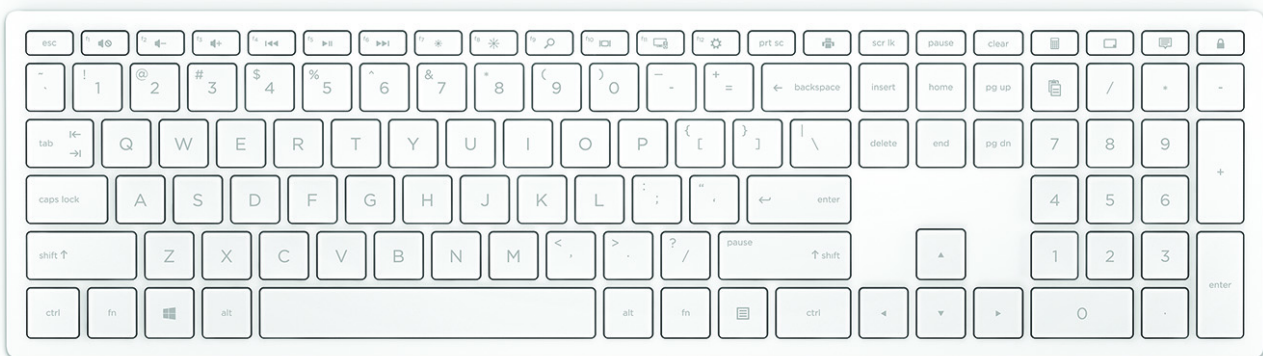

# Clavier sans fil HP Pavilion 600 blanc

## Un design élégant. Désormais sans fil.

Un design attractif au bout de vos doigts avec un clavier plat sans fil qui s'intègre sans problème à votre style de vie effréné.

### Trois zones. Une efficacité garantie.

Dopez l'efficacité et la productivité avec un incroyable clavier complet à trois zones doté de touches directionnelles et d'un pavé numérique.

### Plat. Élégant. Sans fil.

Grâce à son design plat et agréable, ce clavier sans fil se fonde sans problème dans votre intérieur<sup>1</sup>.